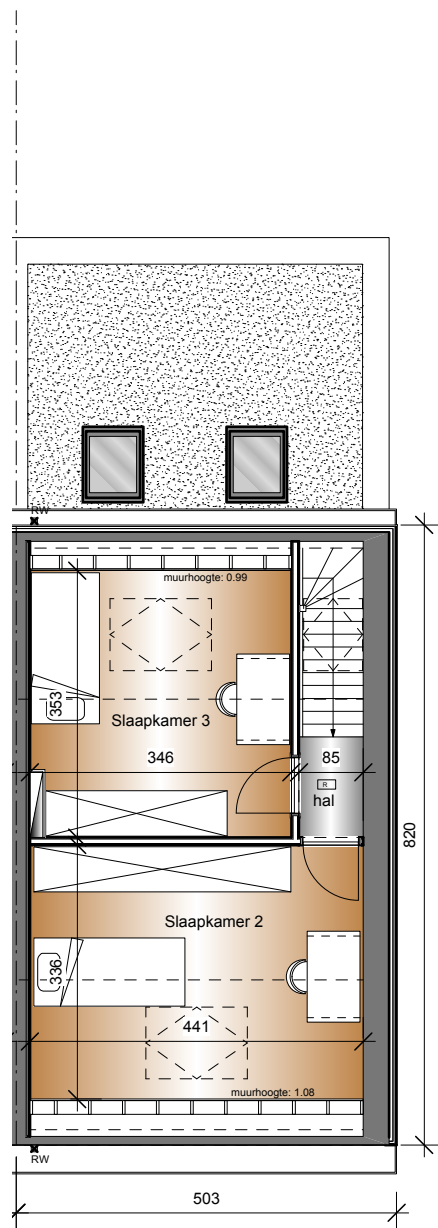

GELIJKVLOERS

ZOLDERPLAN

Leo FRIANT
architect

Martelaarslaan 414 - 9000 GENT
T 09 224 24 81 - M 0475 28 12 62 - F 09 223 49 51
e-mail: leo.friant@friant.be - web: www.friant.be

VERBOUWEN VAN 5 WONINGEN

bouwheer	ligging	schaal	datum
DERYNVEST bvba	9890 GAVERE Stationsstraat 201	1/100 e.a.	01/12/2011