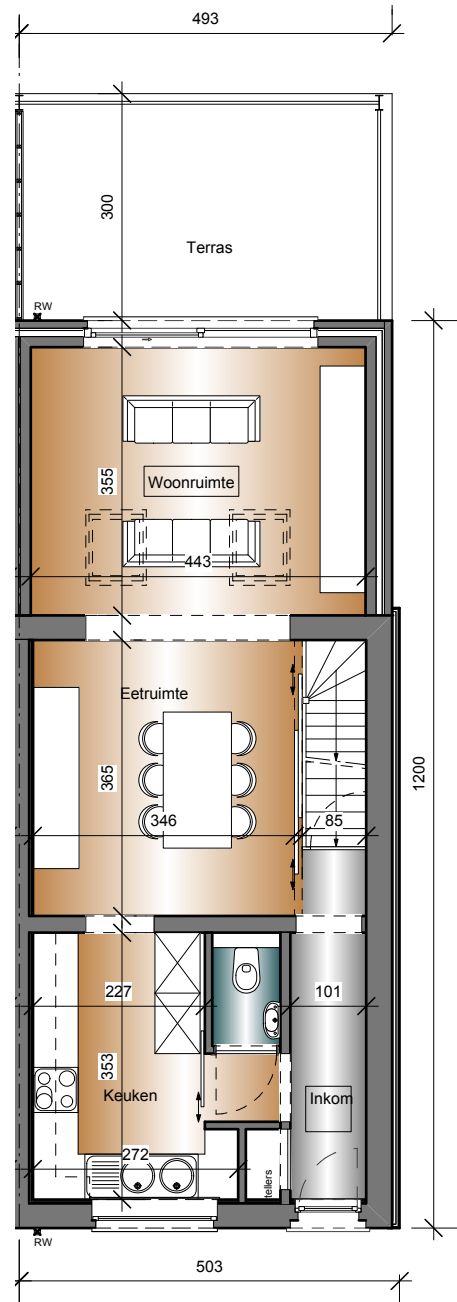

KELDER

GELIJKVLOERS

Leo FRIANT
architect

Martelaarslaan 414 - 9000 GENT
T 09 224 24 81 - M 0475 28 12 62 - F 09 223 49 51
e-mail: leo.friant@friant.be - web: www.friant.be

VERBOUWEN VAN 5 WONINGEN

bouwheer	ligging	schaal	datum
DERYNVEST bvba	9890 GAVERE Stationsstraat 201	1/100 e.a.	01/12/2011