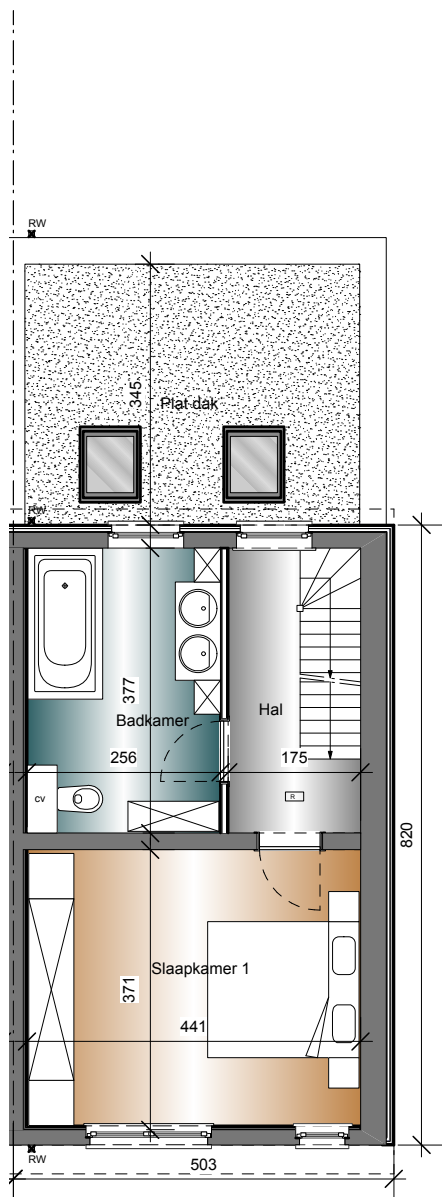

KELDER

GELIJKVLOERS

Leo FRIANT
architect

Martelaarslaan 414 - 9000 GENT
T 09 224 24 81 - M 0475 28 12 62 - F 09 223 49 51
e-mail: leo.friant@friant.be - web: www.friant.be

VERBOUWEN VAN 5 WONINGEN

bouwheer	ligging	schaal	datum
DERYNVEST bvba	9890 GAVERE Stationsstraat 201	1/100 e.a.	01/12/2011