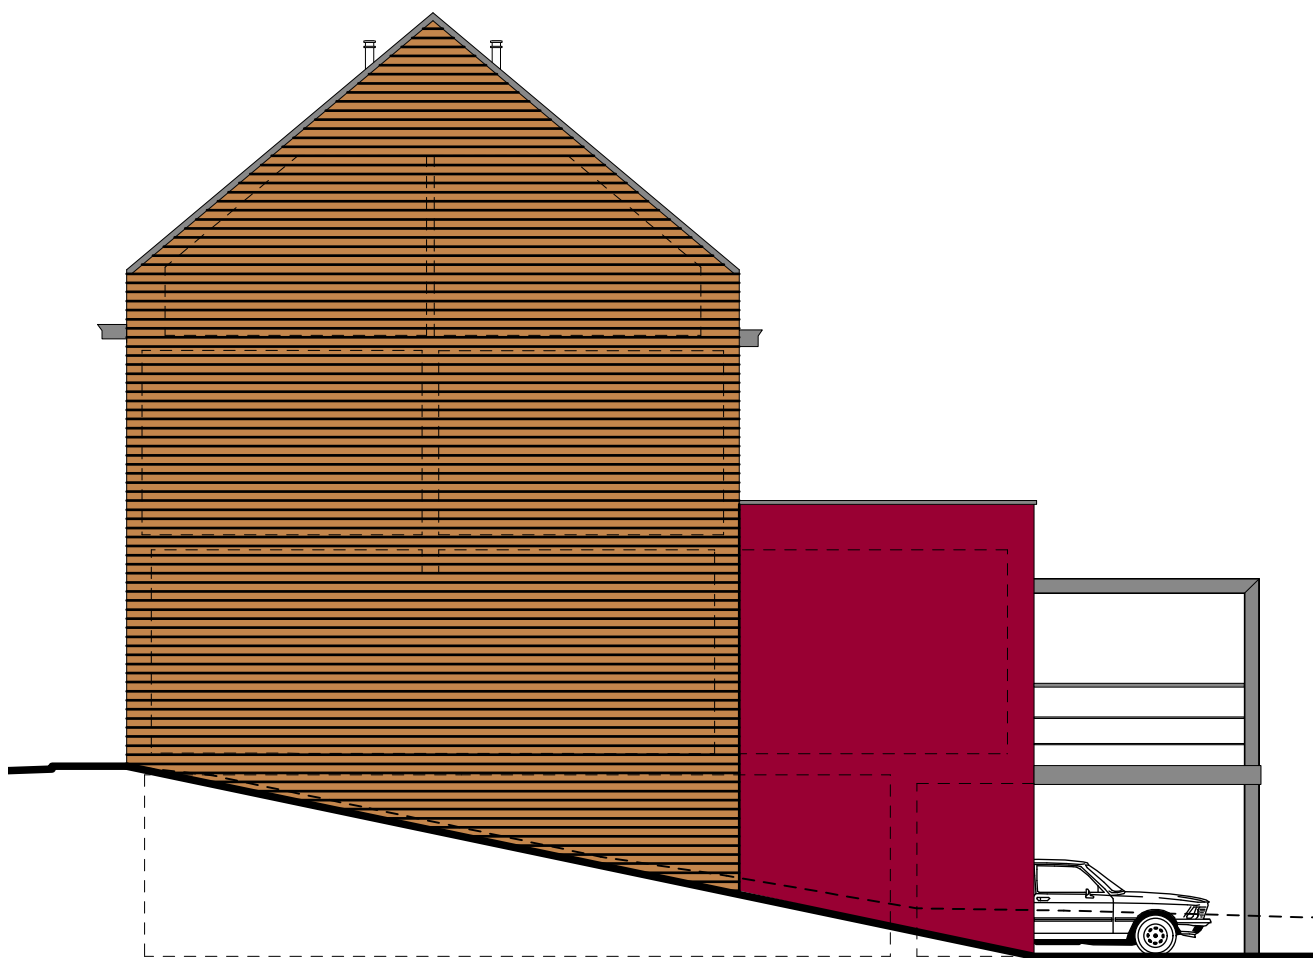

VOORGEVEL

ACHTERGEVEL

Leo FRIANT
architect

Martelaarslaan 414 - 9000 GENT
T 09 224 24 81 - M 0475 28 12 62 - F 09 223 49 51
e-mail: leo.friant@friant.be - web: www.friant.be

VERBOUWEN VAN 5 WONINGEN

bouwheer	ligging	schaal	datum
DERYNVEST bvba	9890 GAVERE Stationsstraat 201	1/100 e.a.	01/12/2011