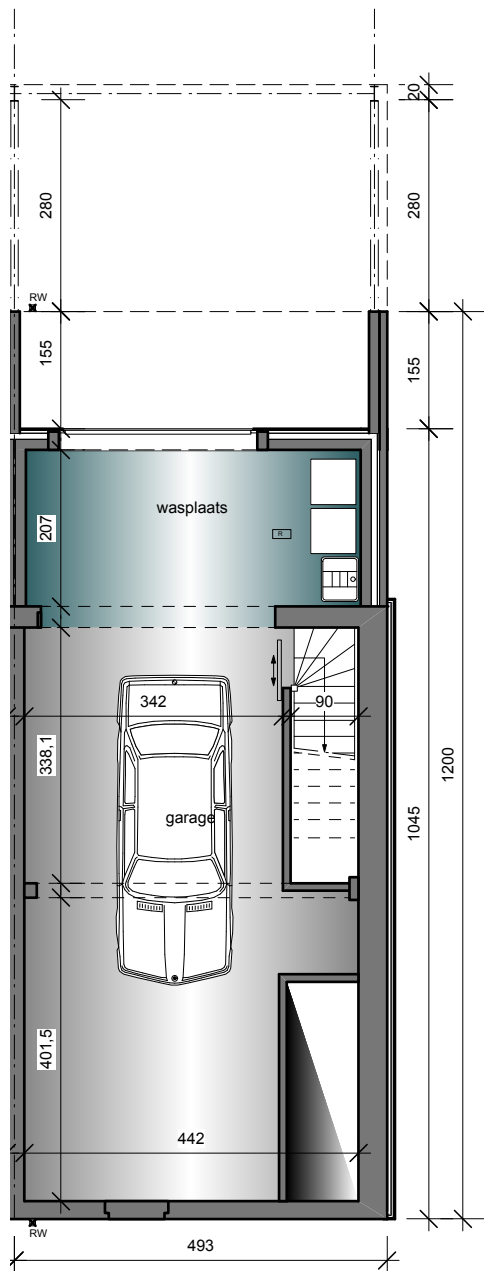

Leo FRIANT
architect

Martelaarslaan 414 - 9000 GENT
T 09 224 24 81 - M 0475 28 12 62 - F 09 223 49 51
e-mail: leo.friant@friant.be - web: www.friant.be

VERBOUWEN VAN 5 WONINGEN

bouwheer	ligging	schaal	datum
DERYNVEST bvba	9890 GAVERE Stationsstraat 201	1/100 e.a.	01/12/2011