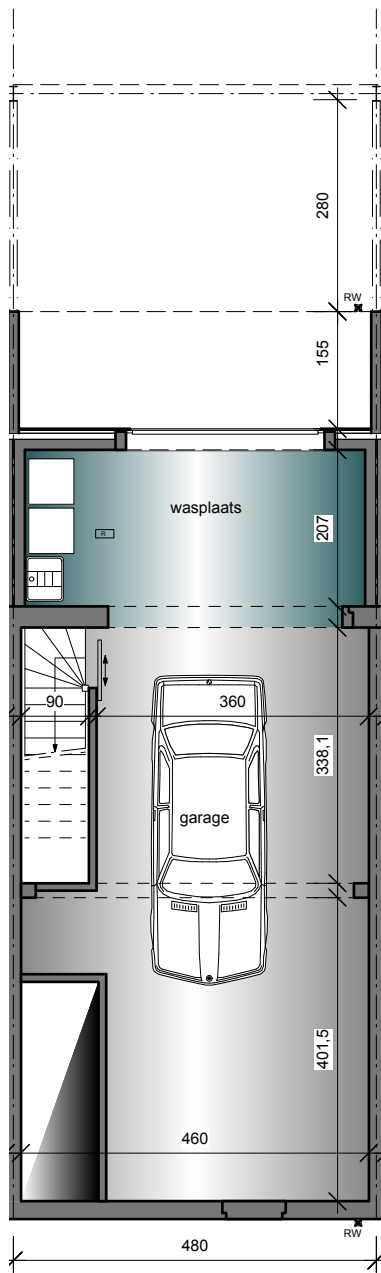

Leo FRIANT
architect

Martelaarslaan 414 - 9000 GENT
T 09 224 24 81 - M 0475 28 12 62 - F 09 223 49 51
e-mail: leo.friant@friant.be - web: www.friant.be

VERBOUWEN VAN 5 WONINGEN

bouwheer	ligging	schaal	datum
DERYNVEST bvba	9890 GAVERE Stationsstraat 203	1/100 e.a.	01/12/2011