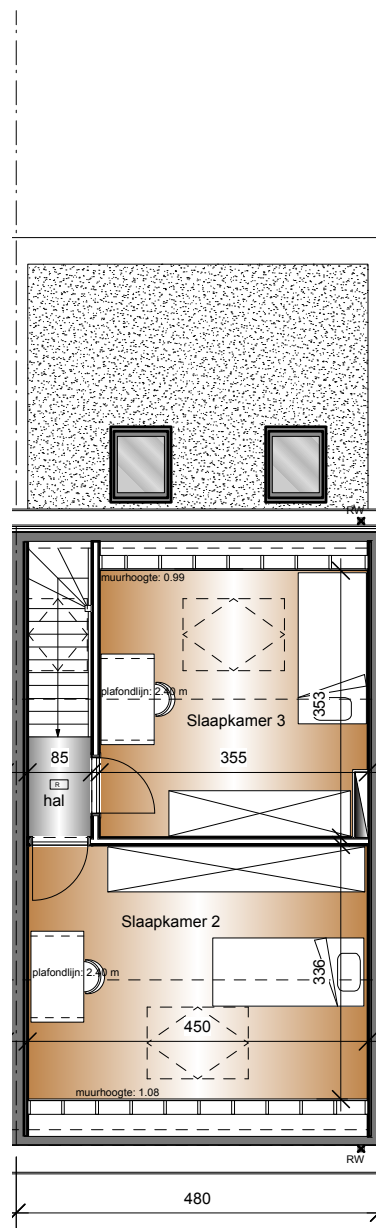

GELIJKVLOERS

ZOLDERPLAN

Leo FRIANT
architect

Martelaarslaan 414 - 9000 GENT
T 09 224 24 81 - M 0475 28 12 62 - F 09 223 49 51
e-mail: leo.friant@friant.be - web: www.friant.be

VERBOUWEN VAN 5 WONINGEN

bouwheer	ligging	schaal	datum
DERYNVEST bvba	9890 GAVERE Stationsstraat 203	1/100 e.a.	01/12/2011