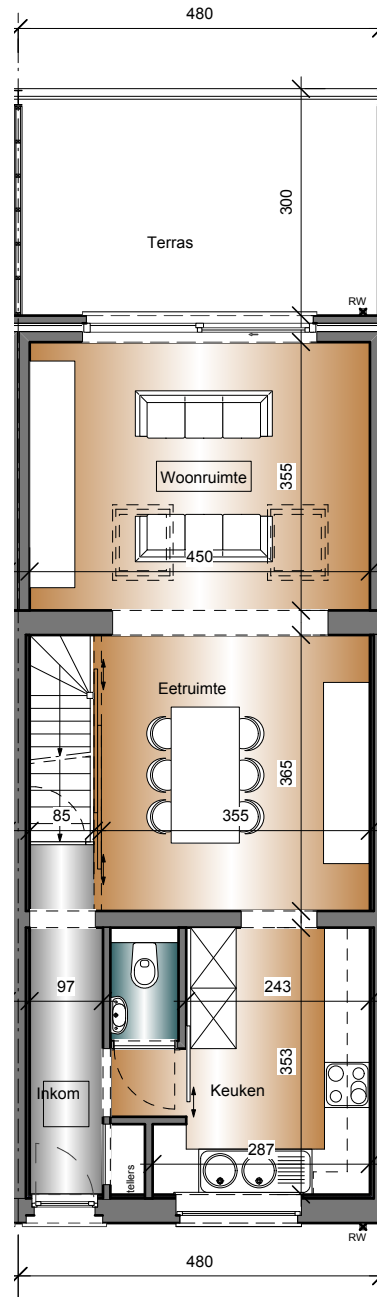

VOORGEVEL

ACHTERGEVEL

**Leo FRIANT**  
architect

Martelaarslaan 414 - 9000 GENT  
T 09 224 24 81 - M 0475 28 12 62 - F 09 223 49 51  
e-mail: leo.friant@friant.be - web: www.friant.be

VERBOUWEN VAN 5 WONINGEN

bouwheer	ligging	schaal	datum
DERYNVEST bvba	9890 GAVERE Stationsstraat 203	1/100 e.a.	01/12/2011

KELDER

GELIJKVLOERS

**Leo FRIANT**  
architect

Martelaarslaan 414 - 9000 GENT  
T 09 224 24 81 - M 0475 28 12 62 - F 09 223 49 51  
e-mail: leo.friant@friant.be - web: www.friant.be