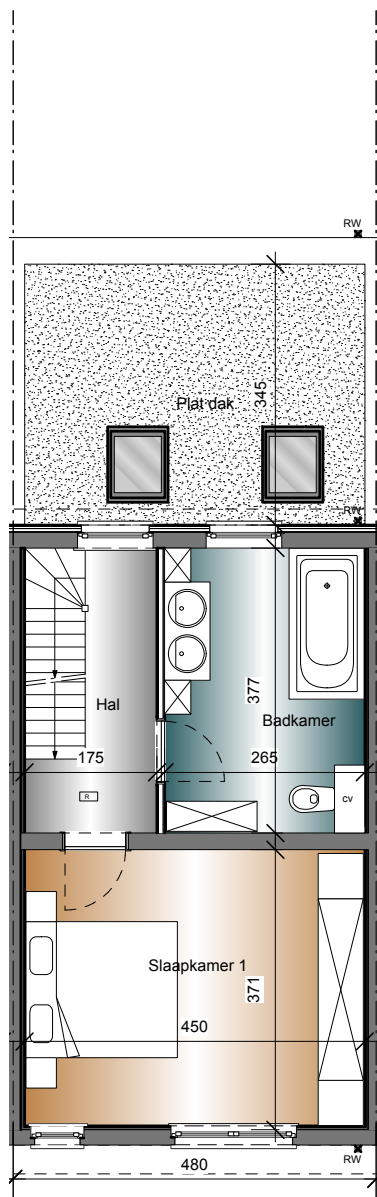

KELDER

VERDIEPINGSPLAN