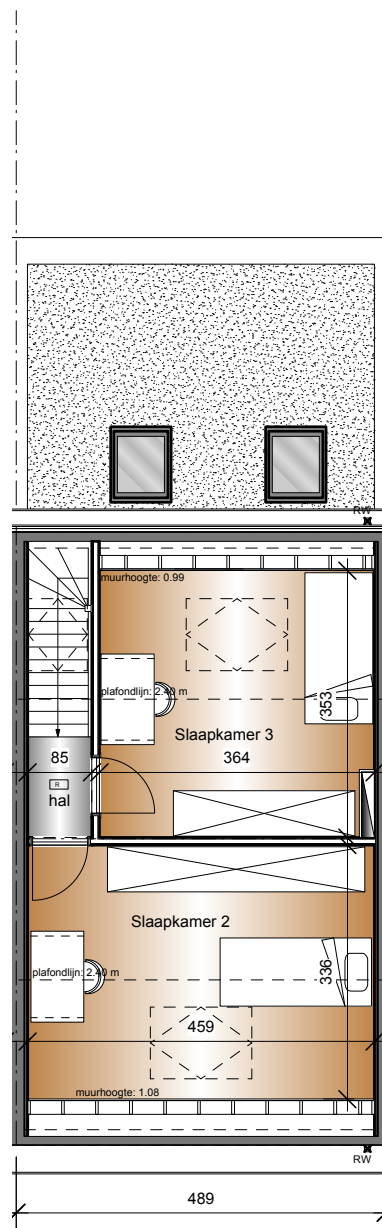

GELIJKVLOERS

ZOLDERPLAN

Leo FRIANT
architect

Martelaarslaan 414 - 9000 GENT
T 09 224 24 81 - M 0475 28 12 62 - F 09 223 49 51
e-mail: leo.friant@friant.be - web: www.friant.be

VERBOUWEN VAN 5 WONINGEN

bouwheer	ligging	schaal	datum
DERYNVEST bvba	9890 GAVERE Stationsstraat 207	1/100 e.a.	01/12/2011