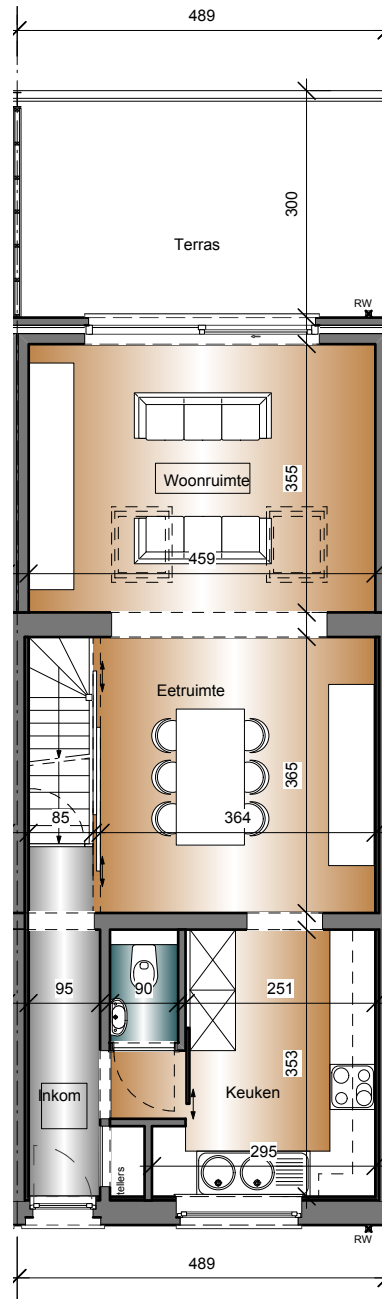

VOORGEVEL

ACHTERGEVEL

**Leo FRIANT**  
architect

Martelaarslaan 414 - 9000 GENT  
T 09 224 24 81 - M 0475 28 12 62 - F 09 223 49 51  
e-mail: leo.friant@friant.be - web: www.friant.be

VERBOUWEN VAN 5 WONINGEN

bouwheer	ligging	schaal	datum
DERYNVEST bvba	9890 GAVERE Stationsstraat 207	1/100 e.a.	01/12/2011

KELDER

GELIJKVLOERS

**Leo FRIANT**  
architect

Martelaarslaan 414 - 9000 GENT  
T 09 224 24 81 - M 0475 28 12 62 - F 09 223 49 51  
e-mail: leo.friant@friant.be - web: www.friant.be