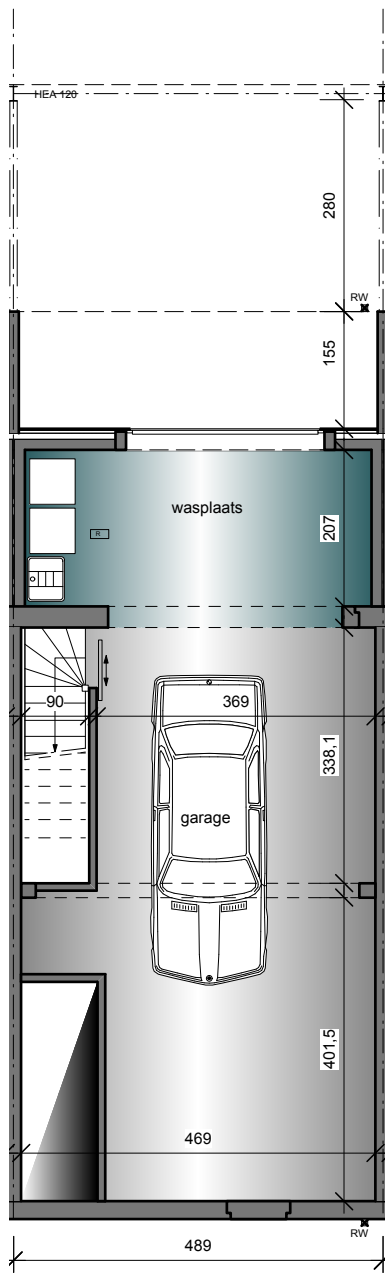

Leo FRIANT
architect

Martelaarslaan 414 - 9000 GENT
T 09 224 24 81 - M 0475 28 12 62 - F 09 223 49 51
e-mail: leo.friant@friant.be - web: www.friant.be

VERBOUWEN VAN 5 WONINGEN

bouwheer	ligging	schaal	datum
DERYNVEST bvba	9890 GAVERE Stationsstraat 207	1/100 e.a.	01/12/2011