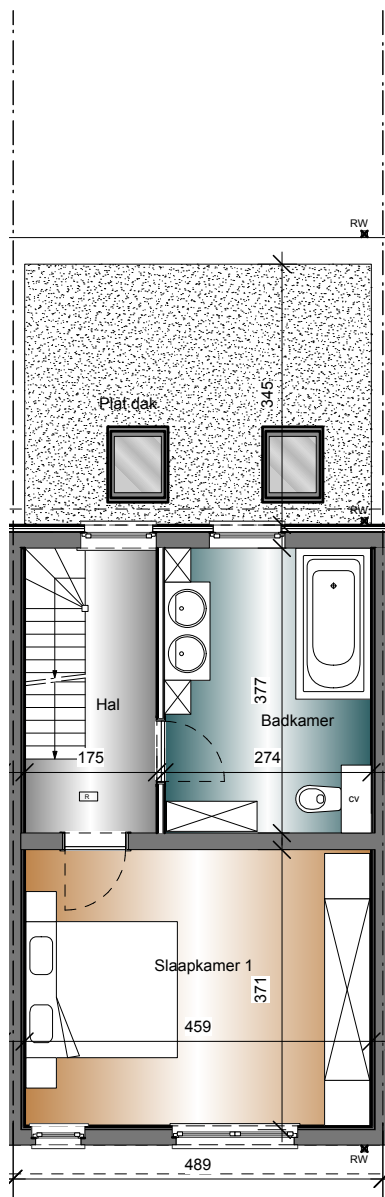

KELDER

VERDIEPINGSPLAN